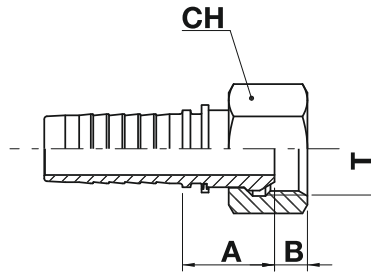

Two piece fittings - Universal series for wire braided and 4 spiral hydraulic hoses

FB13B

BSP female swivel 60° cone

NO SKIVE / EXTERNAL SKIVE

ISO 8434-6 / BS 5200

BSP Düz dişi başlık

code	ø hose			T	A		B		CH		
	dn	inch	size		mm	in	mm	in	mm	in	 in
FB11B-03-02	5	3/16	03	1/8-28	14,3	0,56	5,5	0,28	14,0	0,551	9/16
FB13B-03-04	5	3/16	03	1/4-19	16,8	0,66	4,2	0,17	19,0	0,748	3/4
FB11B-04-02	6	1/4	04	1/8-28	15,0	0,59	5,5	0,22	14,0	0,551	9/16
FB11B-04-04	6	1/4	04	1/4-19	18,0	0,71	4,2	0,17	19,0	0,748	3/4
FB13B-04-04	6	1/4	04	1/4-19	17,5	0,69	4,2	0,17	19,0	0,748	3/4
FB11B-04-06	6	1/4	04	3/8-19	20,5	0,81	6,0	0,24	22,0	0,866	7/8
FB13B-04-06	6	1/4	04	3/8-19	18,5	0,73	6,0	0,24	22,0	0,866	7/8
FB11B-05-04	8	5/16	05	1/4-19	17,8	0,70	4,2	0,17	19,0	0,748	3/4
FB13B-05-06	8	5/16	05	3/8-19	18,5	0,73	6,0	0,24	22,0	0,866	7/8
FB11B-05-08	8	5/16	05	1/2-14	21,5	0,85	7,0	0,28	27,0	1,063	1.1/16
FB11B-06-04	10	3/8	06	1/4-19	17,5	0,69	4,2	0,17	19,0	0,748	3/4
FB11B-06-06	10	3/8	06	3/8-19	18,5	0,73	6,0	0,24	22,0	0,866	7/8
FB13B-06-06	10	3/8	06	3/8-19	18,5	0,73	6,0	0,24	22,0	0,866	7/8
FB13B-06-08	10	3/8	06	1/2-14	20,5	0,81	6,5	0,26	27,0	1,063	1.1/16
FB11B-08-06	12	1/2	08	3/8-19	19,0	0,75	6,0	0,24	22,0	0,866	7/8
FB11B-08-08	12	1/2	08	1/2-14	20,0	0,79	7,0	0,28	27,0	1,063	1.1/16
FB13B-08-08	12	1/2	08	1/2-14	21,0	0,83	6,5	0,26	27,0	1,063	1.1/16
FB11B-08-10	12	1/2	08	5/8-14	18,0	0,71	9,5	0,37	27,0	1,063	1.1/16
FB11B-08-12	12	1/2	08	3/4-14	23,0	0,91	8,7	0,34	32,0	1,260	1.1/4