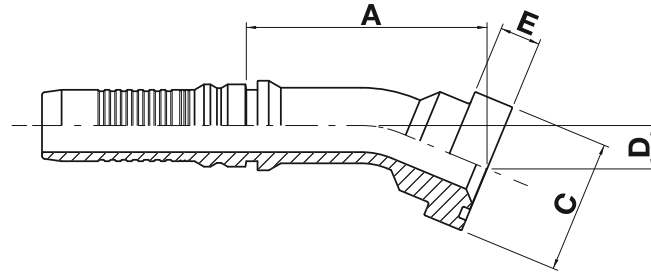

Interlock fittings for 4 and 6 spiral hoses

## AY2CI

“SUPERCAT” style - 22,5° elbow flange

INTERLOCK

Cat tipi 22,5° flanş başlık

code	ø hose			flange	A		C		D		E	
	dn	inch	size		mm	in	mm	in	mm	in	mm	in
AY2CI-16-16	25	1"	16	1"	86,0	3,39	47,6	1,87	15,5	0,61	14,5	0,57
AY2CI-16-20	25	1"	16	1.1/4"	88,9	3,50	54,0	2,13	19,8	0,78	14,5	0,57
AY2CI-20-20	31	1.1/4"	20	1.1/4"	126,7	4,99	54,0	2,13	20,7	0,81	14,5	0,57
AY2CI-20-24	31	1.1/4"	20	1.1/2"	119,2	4,69	63,5	2,50	22,0	0,87	14,5	0,57
AY2CI-24-24	38	1.1/2"	24	1.1/2"	128,0	5,04	63,5	2,50	21,2	0,83	14,5	0,57