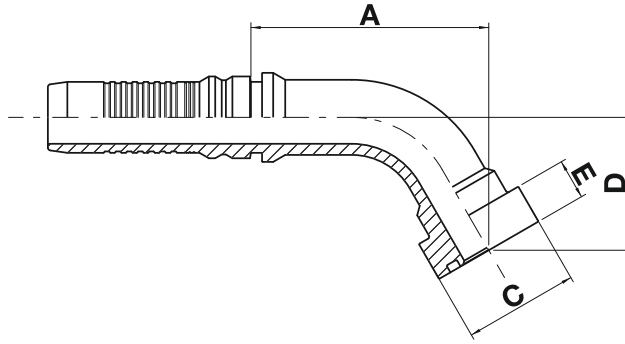

Interlock fittings for 4 and 6 spiral hoses

## AY6CI

“SUPERCAT” style - 60° elbow flange

INTERLOCK

Cat tipi 60° flanş başlık

code	ø hose			flange	A		C		D		E	
	dn	inch	size		mm	in	mm	in	mm	in	mm	in
AY6CI-12-12	19	3/4"	12	3/4"	68,8	2,71	41,3	1,63	43,1	1,70	14,5	0,57
AY6CI-12-16	19	3/4"	12	1"	72,8	2,87	47,6	1,88	50,0	1,97	14,5	0,57
AY6CI-16-16	25	1"	16	1"	85,5	3,37	47,6	1,87	47,8	1,88	14,5	0,57
AY6CI-16-20	25	1"	16	1.1/4"	98,6	3,88	54,0	2,13	58,2	2,29	14,5	0,57
AY6CI-20-20	31	1.1/4"	20	1.1/4"	136,3	5,37	54,0	2,13	58,5	2,30	14,5	0,57
AY6CI-20-24	31	1.1/4"	20	1.1/2"	123,1	4,85	63,5	2,50	67,2	2,64	14,5	0,57
AY6CI-24-24	38	1.1/2"	24	1.1/2"	136,0	5,35	63,5	2,50	68,7	2,70	14,5	0,57