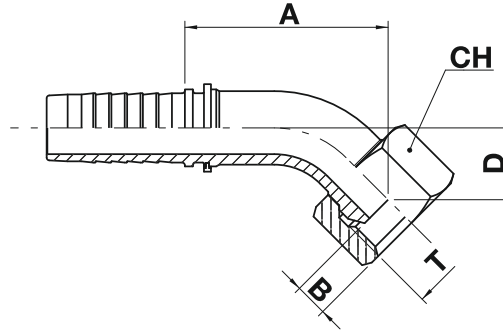

Two piece fittings - Universal series for wire braided and 4 spiral hydraulic hoses

FB43B FB41B FB42B

BSP female swivel 60° cone - 45° elbow

NO SKIVE / EXTERNAL SKIVE

ISO 8434-6 / BS 5200

BSP 45° Dişi başlık

code	ø hose			T	A		B		D		CH		
	dn	inch	size		mm	in	mm	in	mm	in	mm	in	in
FB41B-03-02	5	3/16	03	1/8-28	33,5	1,32	5,5	0,22	13,7	0,54	14,0	0,551	9/16
FB41B-04-04	6	1/4	04	1/4-19	34,0	1,34	4,2	0,17	15,0	0,59	19,0	0,748	3/4
FB43B-04-04	6	1/4	04	1/4-19	32,5	1,28	4,2	0,17	13,0	0,51	19,0	0,748	3/4
FB43B-04-06	6	1/4	04	3/8-19	34,2	1,34	6,0	0,24	14,4	0,57	22,0	0,866	7/8
FB41B-05-06	8	5/16	05	3/8-19	42,5	1,67	6,0	0,24	19,0	0,75	22,0	0,866	7/8
FB41B-06-06	10	3/8	06	3/8-19	41,0	1,61	6,0	0,24	17,0	0,67	22,0	0,866	7/8
FB43B-06-06	10	3/8	06	3/8-19	37,6	1,48	6,0	0,24	14,6	0,58	22,0	0,866	7/8
FB43B-06-08	10	3/8	06	1/2-14	38,6	1,52	6,5	0,26	15,8	0,62	27,0	1,063	1.1/16
FB41B-08-08	12	1/2	08	1/2-14	48,0	1,89	7,0	0,28	20,0	0,79	27,0	1,063	1.1/16
FB43B-08-08	12	1/2	08	1/2-14	45,9	1,81	6,5	0,26	18,0	0,71	27,0	1,063	1.1/16
FB41B-10-10	16	5/8	10	5/8-14	60,5	2,38	9,5	0,37	23,3	0,92	30,0	1,181	1.3/16
FB41B-10-12	16	5/8	10	3/4-14	64,0	2,52	8,7	0,34	26,9	1,06	32,0	1,260	1.1/4
FB41B-12-12	19	3/4	12	3/4-14	67,4	2,66	8,7	0,34	26,9	1,06	32,0	1,260	1.1/4
FB42B-12-16	19	3/4	12	1-11	73,8	2,91	10,5	0,41	33,2	1,31	38,0	1,496	1.1/2
FB42B-16-16	25	1	16	1-11	83,6	3,29	10,5	0,41	33,8	1,33	38,0	1,496	1.1/2
FB42B-16-20	25	1	16	1.1/4-11	92,3	3,63	10,0	0,39	41,7	1,64	50,0	1,969	2
FB42B-20-20	31	1.1/4	20	1.1/4-11	97,0	3,82	10,0	0,39	37,5	1,48	50,0	1,969	2
FB42B-20-24	31	1.1/4	20	1.1/2-11	102,0	4,02	12,0	0,47	42,1	1,66	55,0	2,165	2.3/16