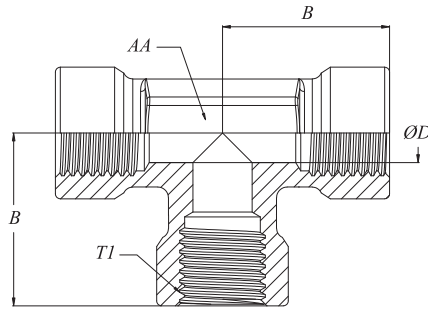

BSP YANBACAK TE

Boru Bağlantı

ISO8434-6

BSPP 60 °

Kod No	Diş Ölçüsü	L2	Y	C
TBYB02	1/8"-28	20	12	14
TBYB04	1/4"-19	21,5	12	17
TBYB06	3/8"-19	22,5	14	22
TBYB08	1/2"-14	28,5	21	27
TBYB10	5/8"-14	36	22	30
TBYB12	3/4"-14	36	24	32
TBYB16	1"-11	42	36	41
TBYB20	1.1/4"-11	49	41	50
TBYB24	1.1/2"-11	58	50	55

BSP DIŞİ TEE

Boru Bağlantı

ISO8434-6

BSPP 60 °

Kod No	Diş Ölçüsü	B	D	AA
TBD02	1/8"-28	22	8,5	14
TBD04	1/4"-19	22	11	19
TBD06	3/8"-19	26	14	22
TBD08	1/2"-14	31	16	27
TBD12	3/4"-14	40	20	33
TBD16	1"-11	46	25	41
TBD20	1.1/4"-11	57	29	50
TBD24	1.1/2"-11	57*	36*	55*

*Ölçüler değişiklik gösterebilir.