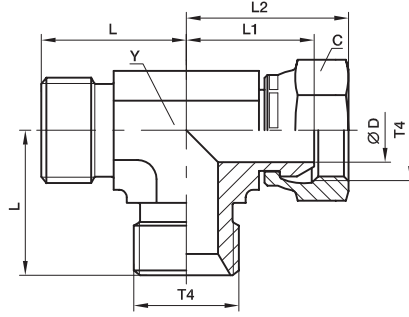

BSP YANBACAK TE

Boru Bağlantı

ISO8434-6

BSPP 60 °

Kod No	Diş Ölçüsü	L2	Y	C
TBYB02	1/8"-28	20	12	14
TBYB04	1/4"-19	21,5	12	17
TBYB06	3/8"-19	22,5	14	22
TBYB08	1/2"-14	28,5	21	27
TBYB10	5/8"-14	36	22	30
TBYB12	3/4"-14	36	24	32
TBYB16	1"-11	42	36	41
TBYB20	1.1/4"-11	49	41	50
TBYB24	1.1/2"-11	58	50	55

BSP DIŞİ TEE

Boru Bağlantı

ISO8434-6

BSPP 60 °

Kod No	Diş Ölçüsü	B	D	AA
TBD02	1/8"-28	22	8,5	14
TBD04	1/4"-19	22	11	19
TBD06	3/8"-19	26	14	22
TBD08	1/2"-14	31	16	27
TBD12	3/4"-14	40	20	33
TBD16	1"-11	46	25	41
TBD20	1.1/4"-11	57	29	50
TBD24	1.1/2"-11	57*	36*	55*

*Ölçüler değişiklik gösterebilir.