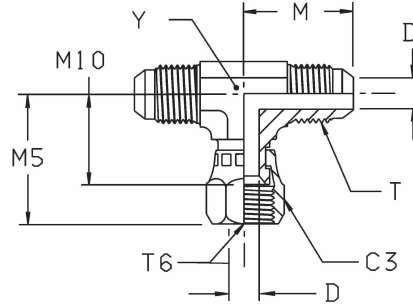

**JIC 37° ORTABACAK
TEE**

37° Flare

SAE 070433

MS51524

Kod No	Diş Ölçüsü	M5	M	Y
TJO04	7/16-20unf	20	20	12
TJO05	1/2-20unf	23	23,5	14
TJO06	9/16-18unf	24,5	25	17
TJO08	3/4-16unf	24,5	25	17
TJO10	7/8-14unf	29,5	30	17
TJO12	1.1/16-12unf	33,5	34	24
TJO14	1.3/16-12unf	37	38	27
TJO16	1.5/16-12unf	42	43	36
TJO20	1.5/8-12unf	49	50	41
TJO24	1.7/8-12unf	57,5	57,5	50

**JIC 37° YANBACAK
TEE**

37° Flare

SAE070432

Kod No	Diş Ölçüsü	M5	M	Y
TJYB04	7/16-20unf	20	20	12
TJYB05	1/2-20unf	23	23,5	14
TJYB06	9/16-18unf	24,5	25	17
TJYB08	3/4-16unf	24,5	25	17
TJYB10	7/8-14unf	29,5	30	17
TJYB12	1.1/16-12unf	33,5	34	24
TJYB14	1.3/16-12unf	37	38	27
TJYB16	1.5/16-12unf	42	43	36
TJYB20	1.5/8-12unf	49	50	41
TJYB24	1.7/8-12unf	57,5	57,5	50