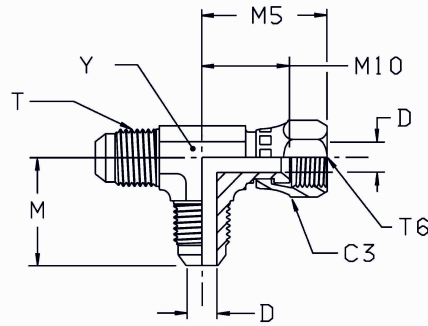

**JIC 37° ORTABACAK
TEE**

37° Flare

SAE 070433

MS51524

Kod No	Diş Ölçüsü	M5	M	Y
TJO04	7/16-20unf	20	20	12
TJO05	1/2-20unf	23	23,5	14
TJO06	9/16-18unf	24,5	25	17
TJO08	3/4-16unf	24,5	25	17
TJO10	7/8-14unf	29,5	30	17
TJO12	1.1/16-12unf	33,5	34	24
TJO14	1.3/16-12unf	37	38	27
TJO16	1.5/16-12unf	42	43	36
TJO20	1.5/8-12unf	49	50	41
TJO24	1.7/8-12unf	57,5	57,5	50

**JIC 37° YANBACAK
TEE**

37° Flare

SAE070432

Kod No	Diş Ölçüsü	M5	M	Y
TJYB04	7/16-20unf	20	20	12
TJYB05	1/2-20unf	23	23,5	14
TJYB06	9/16-18unf	24,5	25	17
TJYB08	3/4-16unf	24,5	25	17
TJYB10	7/8-14unf	29,5	30	17
TJYB12	1.1/16-12unf	33,5	34	24
TJYB14	1.3/16-12unf	37	38	27
TJYB16	1.5/16-12unf	42	43	36
TJYB20	1.5/8-12unf	49	50	41
TJYB24	1.7/8-12unf	57,5	57,5	50