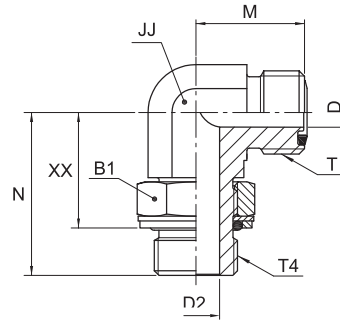

**BSP - ORFS 90°
KONTRALI DİRSEK**

BSPP

Oring + Retaining Ring ISO
1179

Kod No	Diş Ölçüsü	Diş Ölçüsü	N	JJ
KDBO0404	G1/4-19	9/16-18unf	34	15
KDBO0406	G1/4-19	11/16-16unf	34	15
KDBO0408	G1/4-19	13/16-16unf	35	19
KDBO0606	G3/8-19	11/16-16unf	37	19
KDBO0608	G3/8-19	13/16-16unf	37	19
KDBO0806	G1/2-14	11/16-16unf	49	24
KDBO0808	G1/2-14	13/16-16unf	49	24
KDBO0810	G1/2-14	1-14unf	49	24
KDBO1210	G3/4-14	1-14unf	49	30
KDBO1212	G3/4-14	1.3/16-12unf	49	30
KDBO1216	G3/4-14	1.7/16-12unf	55	36
KDBO1612	G1-11	1.3/16-12unf	58	36
KDBO1616	G1-11	1.7/16-12unf	58	36
KDBO2020	G1.1/4-11	1.11/16-12	61*	41*
KDBO2424	G1.1/2-11	2-12unf	65*	48*

*Ölçüler değişiklik gösterebilir.