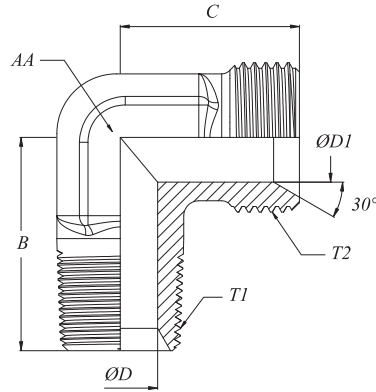

**BSPT - BSP Erkek Dirsek**

BSPP 60°

BSPT ISO 7

Kod No	Blok Ölçüsü	Diş Ölçüsü	B	AA
DBTB0202	1/8-28 BSPT	G 1/8-28	20	12
DBTB0404	1/4-19 BSPT	G 1/4-19	28	14
DBTB0606	3/8-19 BSPT	G 3/8-19	28,5	17
DBTB0808	1/2-14 BSPT	G 1/2-14	32,5	19
DBTB1212	3/4-14 BSPT	G 3/4-14	42	27
DBTB1616	1-11 BSPT	G 1-11	45,5	36
DBTB2020	1.1/4-11 BSPT	G 1.1/4-11	50	41
DBTB2424	1.1/2-11 BSPT	G 1.1/2-11	60	50

**BSPT - BSP Ters Dirsek**

BSPP 60°

BSPT ISO 7

Kod No	Blok Ölçüsü	Diş Ölçüsü	B	A1
TDBTB0202	1/8-28 BSPT	G 1/8-28	20	12
TDBTB0404	1/4-19 BSPT	G 1/4-19	28	14
TDBTB0606	3/8-19 BSPT	G 3/8-19	28,5	17
TDBTB0808	1/2-14 BSPT	G 1/2-14	32,5	19
TDBTB1212	3/4-14 BSPT	G 3/4-14	42	27
TDBTB1616	1-11 BSPT	G 1-11	45,5	36
TDBTB2020	1.1/4-11 BSPT	G 1.1/4-11	50	41
TDBTB2424	1.1/2-11 BSPT	G 1.1/2-11	60	50
TDBTB3232	2"-11 BSPT	G 2"-11	77,5	60