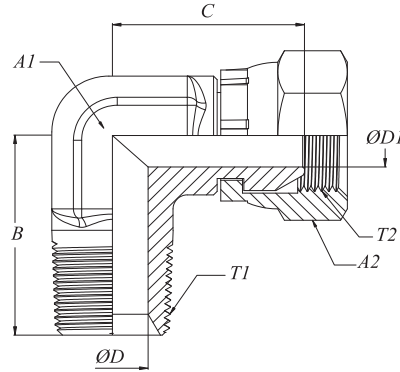

**BSPT - BSP Erkek Dirsek**

BSPP 60°

BSPT ISO 7

Kod No	Blok Ölçüsü	Diş Ölçüsü	B	AA
DBTB0202	1/8-28 BSPT	G 1/8-28	20	12
DBTB0404	1/4-19 BSPT	G 1/4-19	28	14
DBTB0606	3/8-19 BSPT	G 3/8-19	28,5	17
DBTB0808	1/2-14 BSPT	G 1/2-14	32,5	19
DBTB1212	3/4-14 BSPT	G 3/4-14	42	27
DBTB1616	1-11 BSPT	G 1-11	45,5	36
DBTB2020	1.1/4-11 BSPT	G 1.1/4-11	50	41
DBTB2424	1.1/2-11 BSPT	G 1.1/2-11	60	50

**BSPT - BSP Ters Dirsek**

BSPP 60°

BSPT ISO 7

Kod No	Blok Ölçüsü	Diş Ölçüsü	B	A1
TDBTB0202	1/8-28 BSPT	G 1/8-28	20	12
TDBTB0404	1/4-19 BSPT	G 1/4-19	28	14
TDBTB0606	3/8-19 BSPT	G 3/8-19	28,5	17
TDBTB0808	1/2-14 BSPT	G 1/2-14	32,5	19
TDBTB1212	3/4-14 BSPT	G 3/4-14	42	27
TDBTB1616	1-11 BSPT	G 1-11	45,5	36
TDBTB2020	1.1/4-11 BSPT	G 1.1/4-11	50	41
TDBTB2424	1.1/2-11 BSPT	G 1.1/2-11	60	50
TDBTB3232	2"-11 BSPT	G 2"-11	77,5	60