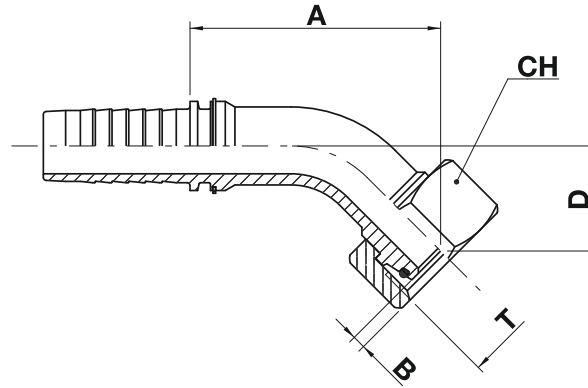

Two piece fittings - Universal series for wire braided and 4 spiral hydraulic hoses

FL43B

Metric light female swivel - 45° elbow (24° cone seat)

NO SKIVE / EXTERNAL SKIVE

ISO 8434-1 / DIN 3865

Metrik 45° dişi başlık L tipi

code	ø hose			T	pipe	A		B		D		CH		
	dn	inch	size			mm	in	mm	in	mm	in	mm	in	↻ in
FL41B-04-12	6	1/4"	04	M12X1,5	L6	39,0	1,54	2,6	0,10	14,8	0,58	16,0	0,630	5/8"
FL43B-04-14	6	1/4"	04	M14X1,5	L8	35,2	1,39	1,5	0,06	15,5	0,61	17,0	0,669	11/16"
FL43B-04-16	6	1/4"	04	M16X1,5	L10	36,3	1,43	1,5	0,06	16,6	0,65	19,0	0,748	3/4"
FL43B-04-18	6	1/4"	04	M18X1,5	L12	42,5	1,67	1,5	0,06	18,0	0,71	22,0	0,866	7/8"
FL43B-05-16	8	5/16"	05	M16X1,5	L10	39,0	1,54	1,5	0,06	17,1	0,67	19,0	0,748	3/4"
FL43B-05-18	8	5/16"	05	M18X1,5	L12	41,5	1,63	1,5	0,06	19,2	0,76	22,0	0,866	7/8"
FL42B-06-16	10	3/8"	06	M16X1,5	L10	44,6	1,76	3,5	0,14	21,7	0,85	19,0	0,748	3/4"
FL43B-06-18	10	3/8"	06	M18X1,5	L12	42,6	1,68	1,5	0,06	19,2	0,76	22,0	0,866	7/8"
FL43B-06-22	10	3/8"	06	M22X1,5	L15	45,0	1,77	2,5	0,10	22,1	0,87	27,0	1,063	1.1/16"
FL43B-08-22	12	1/2"	08	M22X1,5	L15	48,2	1,90	2,5	0,10	20,8	0,82	27,0	1,063	1.1/16"
FL42B-10-22	16	5/8"	10	M22X1,5	L15	64,2	2,52	2,5	0,10	27,2	1,07	27,0	1,063	1.1/16"
FL43B-10-26	16	5/8"	10	M26X1,5	L18	62,5	2,46	2,0	0,08	25,5	1,00	32,0	1,260	1.1/4"
FL43B-12-30	19	3/4"	12	M30X2	L22	67,5	2,66	3,5	0,14	28,3	1,11	36,0	1,417	1.7/16"
FL43B-16-36	25	1"	16	M36X2	L28	85,0	3,35	3,5	0,14	33,1	1,30	41,0	1,614	1.5/8"
FL43B-20-45	31	1.1/4"	20	M45X2	L35	102,5	4,04	2,0	0,08	41,7	1,64	50,0	1,969	2"
FL43B-24-52	38	1.1/2"	24	M52X2	L42	121,0	4,76	3,0	0,12	46,0	1,81	60,0	2,362	2.3/8"
FL42B-24-45	38	1.1/2"	24	M45X2	L35	117,5	4,62	3,0	0,12	42,4	1,66	50,0	1,969	2"