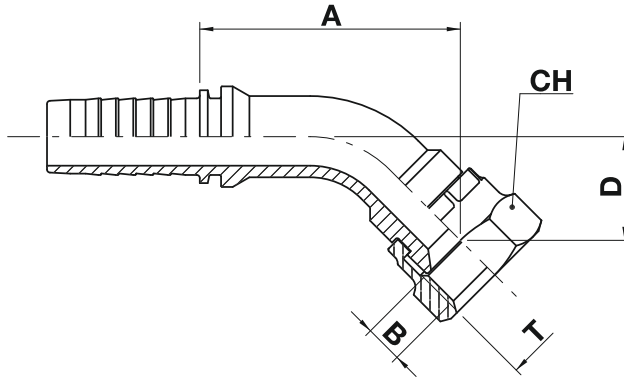

Two piece fittings - Universal series for wire braided and 4 spiral hydraulic hoses

FJ41B FJ46B FJ43B FJ42B

JIC 37° female swivel - 45° elbow

NO SKIVE / EXTERNAL SKIVE

ISO 8434-2 / SAE J514

JIC 45° dişi başlık

code	ø hose			T	A		B		D		CH		
	dn	inch	size		mm	in	mm	in	mm	in	mm	in	↻ in
FJ41B-03-04	5	3/16"	03	7/16"-20	35,3	1,39	8,7	0,34	14,1	0,55	14,0	0,551	9/16"
FJ41B-04-04	6	1/4"	04	7/16"-20	32,0	1,26	8,7	0,34	11,1	0,44	14,0	0,551	9/16"
FJ41B-04-05	6	1/4"	04	1/2"-20	34,5	1,36	9,5	0,37	14,8	0,58	17,0	0,669	11/16"
FJ43B-04-06	6	1/4"	04	9/16"-18	33,1	1,30	9,5	0,37	13,4	0,53	19,0	0,748	3/4"
FJ46B-04-06	6	1/4"	04	9/16"-18	33,1	1,30	9,5	0,37	13,4	0,53	17,46	0,687	11/16"
FJ41B-05-05	8	5/16"	05	1/2"-20	38,5	1,51	9,5	0,37	14,8	0,59	17,0	0,669	11/16"
FJ41B-05-06	8	5/16"	05	9/16"-18	30,9	1,22	9,5	0,37	12,1	0,48	19,0	0,748	3/4"
FJ46B-05-06	8	5/16"	05	9/16"-18	30,9	1,22	9,5	0,37	12,1	0,48	17,46	0,687	11/16"
FJ41B-06-05	10	3/8"	06	1/2"-20	38,5	1,51	9,5	0,37	14,8	0,59	17,0	0,669	11/16"
FJ41B-06-06	10	3/8"	06	9/16"-18	33,9	1,33	9,5	0,37	12,1	0,48	19,0	0,748	3/4"
FJ46B-06-06	10	3/8"	06	9/16"-18	33,9	1,33	9,5	0,37	12,1	0,48	17,46	0,687	11/16"
FJ43B-06-08	10	3/8"	06	3/4"-16	42,5	1,67	10,7	0,42	15,0	0,59	22,0	0,866	7/8"
FJ43B-06-10	10	3/8"	06	7/8"-14	50,5	1,99	12,5	0,49	19,4	0,76	27,0	1,063	1.1/16"
FJ41B-08-08	12	1/2"	08	3/4"-16	40,7	1,60	10,7	0,42	13,8	0,54	22,0	0,866	7/8"
FJ43B-08-10	12	1/2"	08	7/8"-14	44,0	1,73	12,5	0,49	16,0	0,63	27,0	1,063	1.1/16"
FJ41B-08-12	12	1/2"	08	1.1/16"-12	60,5	2,38	14,3	0,56	21,0	0,83	32,0	1,260	1.1/4"
FJ41B-10-10	16	5/8"	10	7/8"-14	54,0	2,13	12,7	0,50	16,0	0,63	27,0	1,063	1.1/16"
FJ41B-10-12	16	5/8"	10	1.1/16"-12	60,5	2,38	14,3	0,56	21,0	0,83	32,0	1,260	1.1/4"
FJ41B-12-12	19	3/4"	12	1.1/16"-12	64,5	2,54	14,3	0,56	21,0	0,83	32,0	1,260	1.1/4"