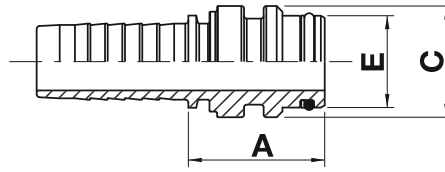

Two piece fittings - Universal series for wire braided and 4 spiral hydraulic hoses

ST11B

Staple lock male

NO SKIVE / EXTERNAL SKIVE

Staple Lock başlık

code	ø hose			A		C		E	
	dn	inch	size	mm	in	mm	in	mm	in
ST11B-04-04	6	1/4"	04	35,5	1,40	14,9	0,59	9,9	0,39
ST11B-04-06	6	1/4"	04	34,5	1,36	19,9	0,78	13,9	0,55
ST11B-06-06	10	3/8"	06	34,5	1,36	19,9	0,79	13,9	0,55
ST11B-08-08	12	1/2"	08	35,0	1,38	23,9	0,94	17,9	0,70
ST11B-10-10	16	5/8"	10	36,0	1,42	25,9	1,02	20,9	0,82
ST11B-12-12	19	3/4"	12	35,5	1,40	28,9	1,14	23,9	0,94
ST11B-16-16	25	1"	16	44,0	1,73	38,9	1,53	30,9	1,22
ST11B-20-20	31	1.1/4"	20	47,0	1,85	45,9	1,81	37,9	1,49
ST11B-24-24	38	1.1/2"	24	51,0	2,01	54,9	2,16	46,9	1,85
ST11B-32-32	51	2"	32	57,0	2,24	63,9	2,52	55,9	2,20
ST11B-40-40	63	2.1/2"	40	100,5	3,96	80,9	3,19	79,0	3,11