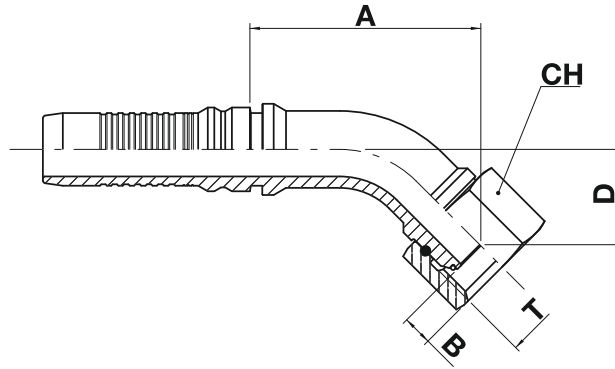

Interlock fittings for 4 and 6 spiral hoses

## F042I

**BSP O-ring female swivel 60° cone - 45° elbow**

INTERLOCK

ISO 8434-6 / BS 5200

**BSP interlock 45° başlık**

code	ø hose			T	A		B		D		CH		
	dn	inch	size		mm	in	mm	in	mm	in	mm	in	↗ in
FO42I-12-12	19	3/4"	12	3/4"-14	66,4	2,61	9,0	0,35	28,3	1,11	32,0	1,260	1.1/4"
FO42I-16-16	25	1"	16	1"-11	80,7	3,18	10,5	0,41	33,8	1,33	38,0	1,496	1.1/2"
FO42I-20-20	31	1.1/4"	20	1.1/4"-11	94,7	3,73	10,0	0,39	37,5	1,48	50,0	1,969	2"
FO42I-24-24	38	1.1/2"	24	1.1/2"-11	116,5	4,59	12,0	0,47	49,2	1,94	55,0	2,165	2.3/16"
FO42I-32-32	51	2"	32	2"-11	137,3	5,41	16,0	0,63	60,3	2,37	70,0	2,756	2.3/4"