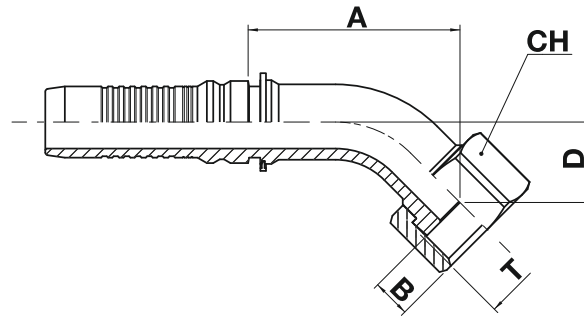

Interlock fittings for 4 and 6 spiral hoses

OR44I

ORFS female swivel - 45° elbow

INTERLOCK

ISO 8434-3 / SAE J1453

ORFS 45° interlock başlık

code	ø hose			T	A		B		D		CH		
	dn	inch	size		mm	in	mm	in	mm	in	mm	in	↻ in
OR44I-12-12	19	3/4"	12	1.3/16"-12	57,4	2,26	14,5	0,57	21,9	0,86	36,0	1,417	1.7/16"
OR44I-16-16	25	1"	16	1.7/16"-12	75,5	2,97	14,8	0,58	29,0	1,14	41,0	1,614	1.5/8"
OR42I-16-20	25	1"	16	1.11/16"-12	85,6	3,37	14,8	0,58	38,7	1,52	50,0	1,969	2"
OR42I-20-20	31	1.1/4"	20	1.11/16"-12	95,1	3,74	14,8	0,58	37,5	1,48	50,0	1,969	2"

Nut type

OR44

OR42